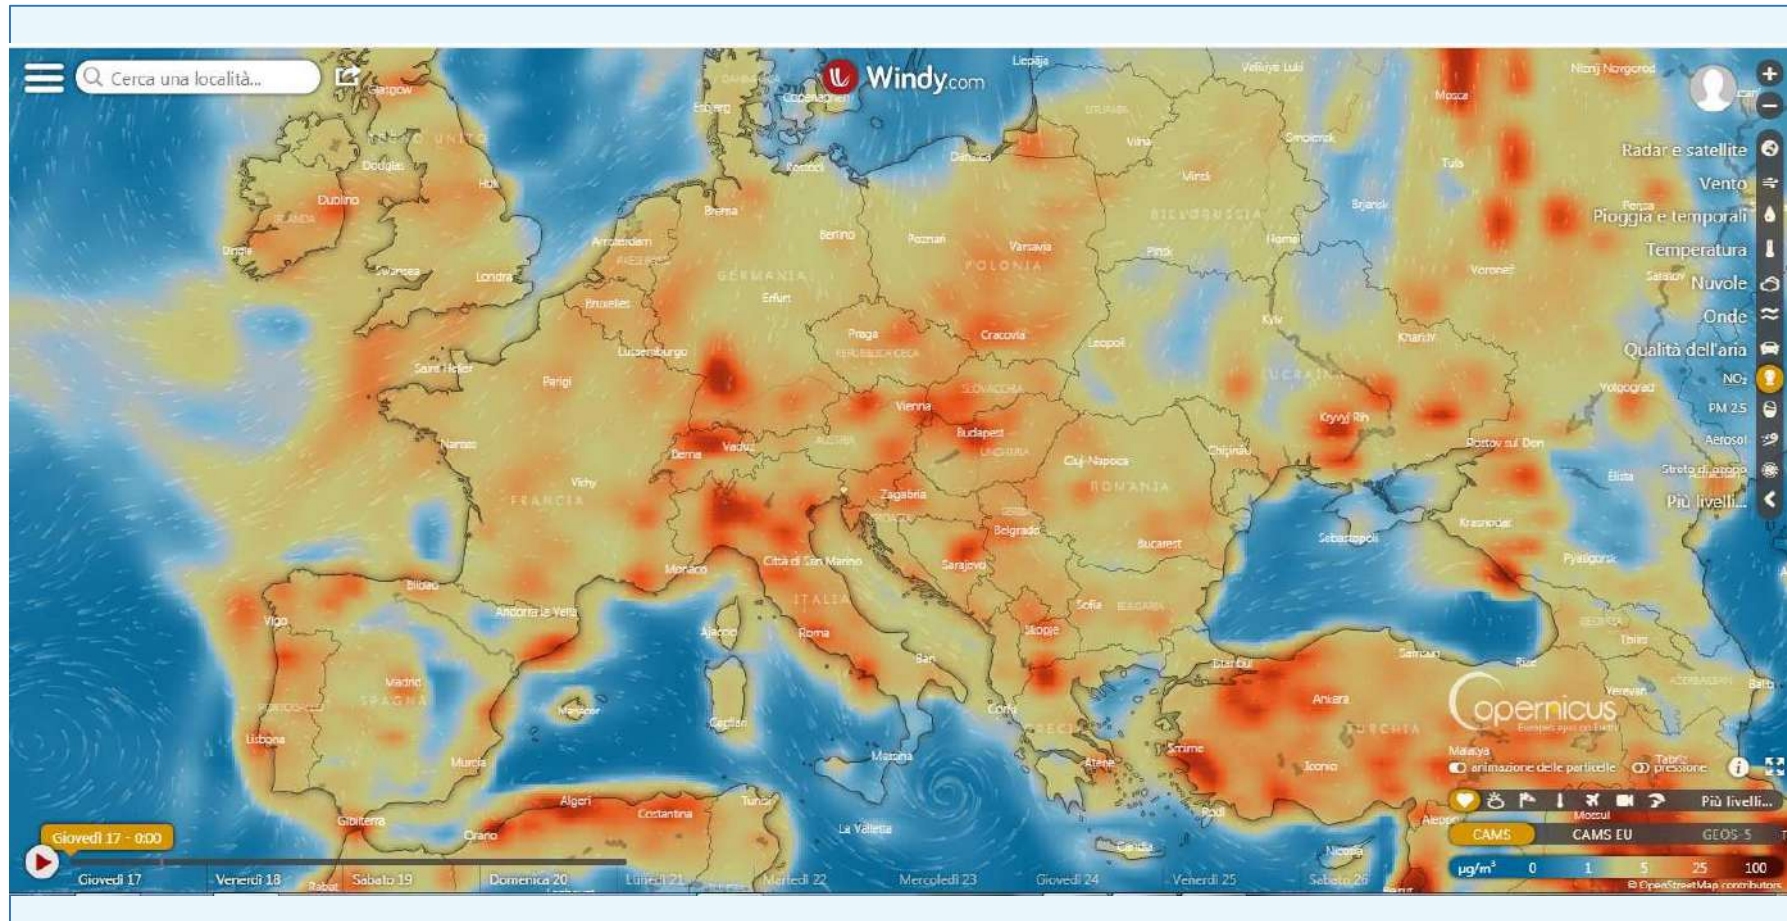

LIFE 15 IPE IT Q13

With the contribution
of the LIFE Programme
of the European Union

Corsi di formazione on line per la pubblica amministrazione per la promozione della mobilità ciclistica

SEM 2020 TRIESTE

Franco Bonu

Direzione centrale infrastrutture e territorio - Regione Autonoma Friuli Venezia Giulia