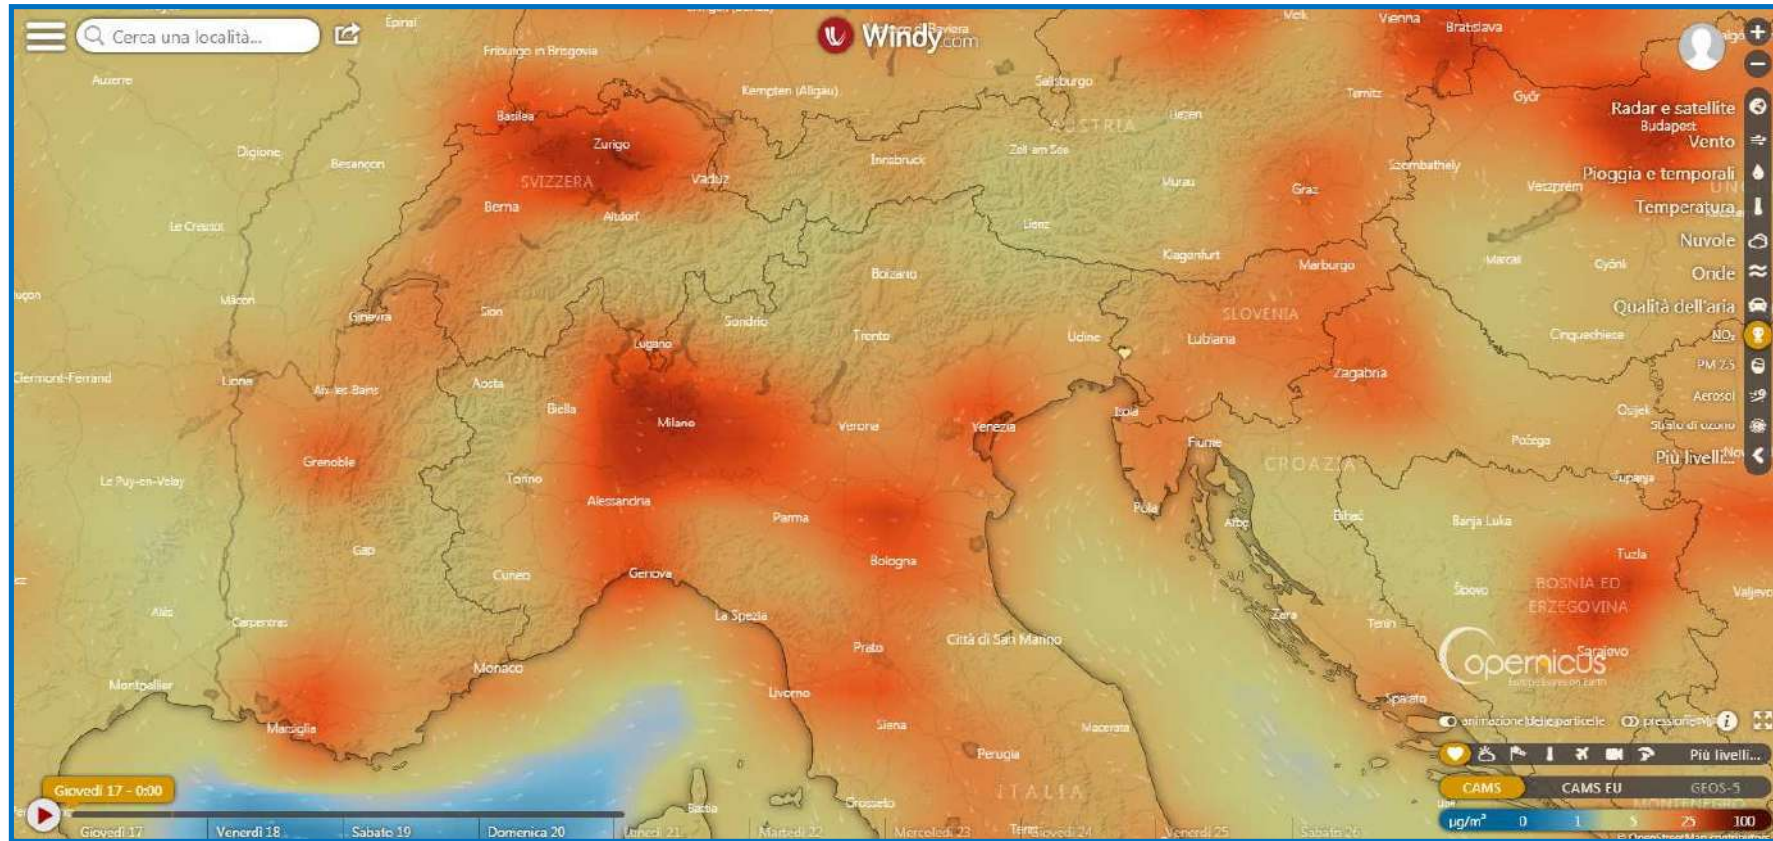

Franco Bonu

Direzione centrale infrastrutture e territorio - Regione Autonoma Friuli Venezia Giulia

LIFE 15/PE/IT/013

With the contribution
of the LIFE Programme
of the European Union

Corsi di formazione on line per la pubblica amministrazione per la promozione della mobilità ciclistica