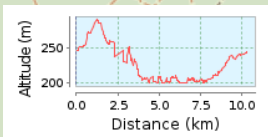

# Lecco - Prapair

10.24 km (Percorso circolare)

Ascesa totale: 132 m, Discesa totale: 132 m

Differenza altimetrica 91 m (Altitudine da: 199 m a 290 m)