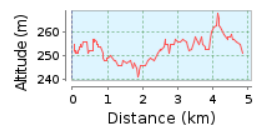

Bergamo - Corso LIFE Prepair PA

4.85 km (Percorso circolare)

Ascesa totale: 34 m, Discesa totale: 34 m

Differenza altimetrica 27 m (Altitudine da: 241 m a 268 m)