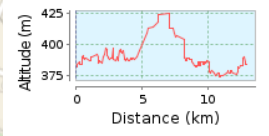

Varese - Corso LIFE

12.93 km (Percorso circolare)

Ascesa totale: 97 m, Discesa totale: 94 m

Differenza altimetrica 51 m (Altitudine da: 374 m a 425 m)